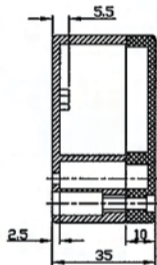

# G302/G201

設計 BY	繪圖 BY	校核 BY	比例 SCALE	日期 DATE	材質 MATE.	圖名 TITLE	圖號 DWG NO.	圖說 REVISED	說明 DESCRIPTION
					ABS,PC	G302,G201			