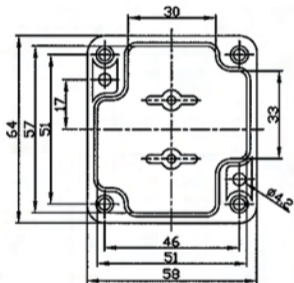

# G302/G201

設計 BY	繪圖 BY	校核 BY	比例 SCALE	日期 DATE	材質 MATE.	圖名 TITLE	圖號 DWG NO.	圖說 REVISED	說明 DESCRIPTION
					ABS,PC	G302,G201			