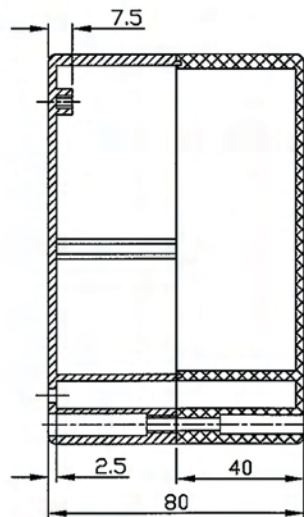

G340/G223

設計 DES'D BY	繪圖 DRAW BY	核圖 CHK'D BY	比例 SCALE	日期 DATE	材質 MATE.	圖名 TITLE	圖號 DWG NO.	圖號 REVISED	說明 DESCRIPTION
	Spencer			Aug.4,2005	ABS,PC	G340,G223			