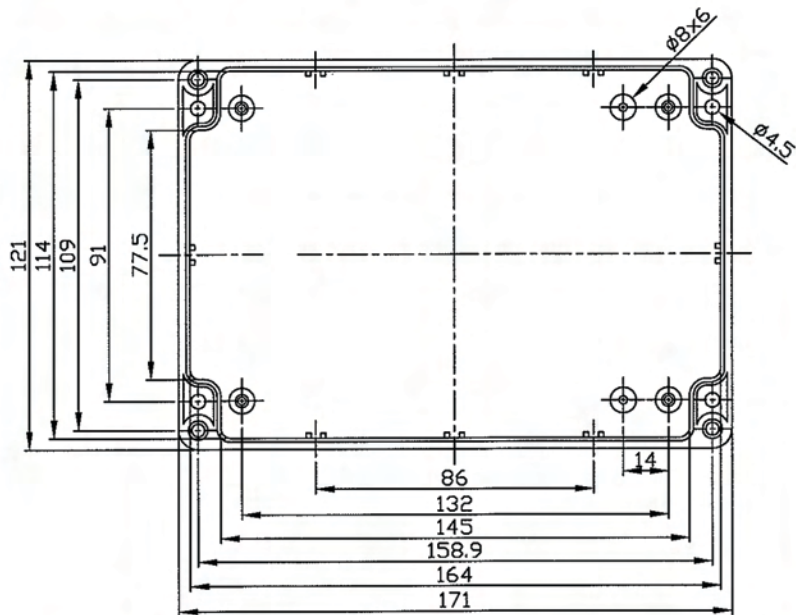

G340/G223

設計 DES'D BY	繪圖 DRAW BY	核圖 CHK'D BY	比例 SCALE	日期 DATE	材質 MATE.	圖名 TITLE	圖號 DWG NO.	圖號 REVISED	說明 DESCRIPTION
	Spencer			Aug.4,2005	ABS,PC	G340,G223			