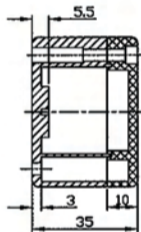

G362/G250

設計 DESG BY	繪圖 DWG BY	核圖 CHK BY	比例 SCALE	日期 DATE	材質 MATL	圖名 TITLD	圖號 DWG NO.	圖號 REVISED	說明 DESCRIPTION
					ABS,PS	G362,G250			