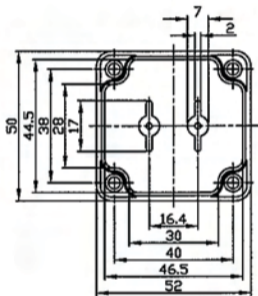

G362/G250

設計 DESG BY	繪圖 DWG BY	核圖 CHK BY	比例 SCALE	日期 DATE	材質 MATL	圖名 TITLD	圖號 DWG NO.	圖號 REVISED	說明 DESCRIPTION
					ABS,PS	G362,G250			