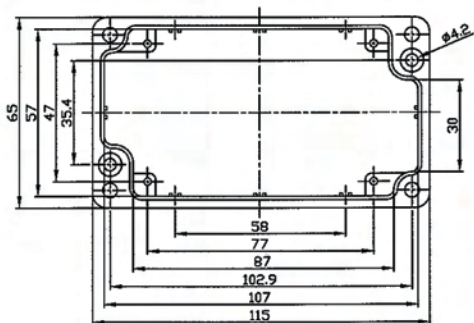

# G106

設計 BY	繪圖 BY	校圖 BY	比例 SCALE	日期 DATE	材質 MATE.	圖名 TITLE	圖號 DWG NO.	圖說 REVISION	說明 DESCRIPTION
					ALU	G106			