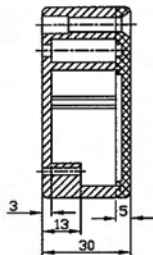

# G106

設計 BY	繪圖 BY	校圖 BY	比例 SCALE	日期 DATE	材質 MATE.	圖名 TITLE	圖號 DWG NO.	圖說 REVISION	說明 DESCRIPTION
					ALU	G106			