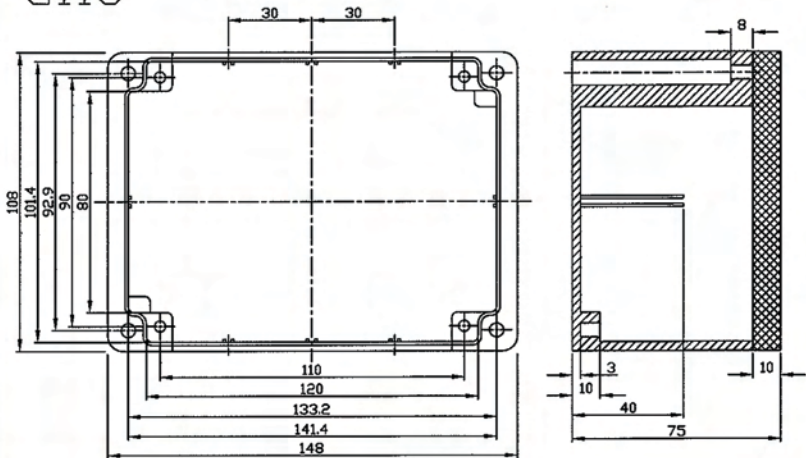

G115

設計 DESIGNED BY	繪圖 DRAWN BY	校圖 CHECKED BY	比例 SCALE	日期 DATE	材質 MAT'L	圖名 TITLE	圖號 DWS NO.	圖號 REVISION	說明 DESCRIPTION
					ALU	G115			